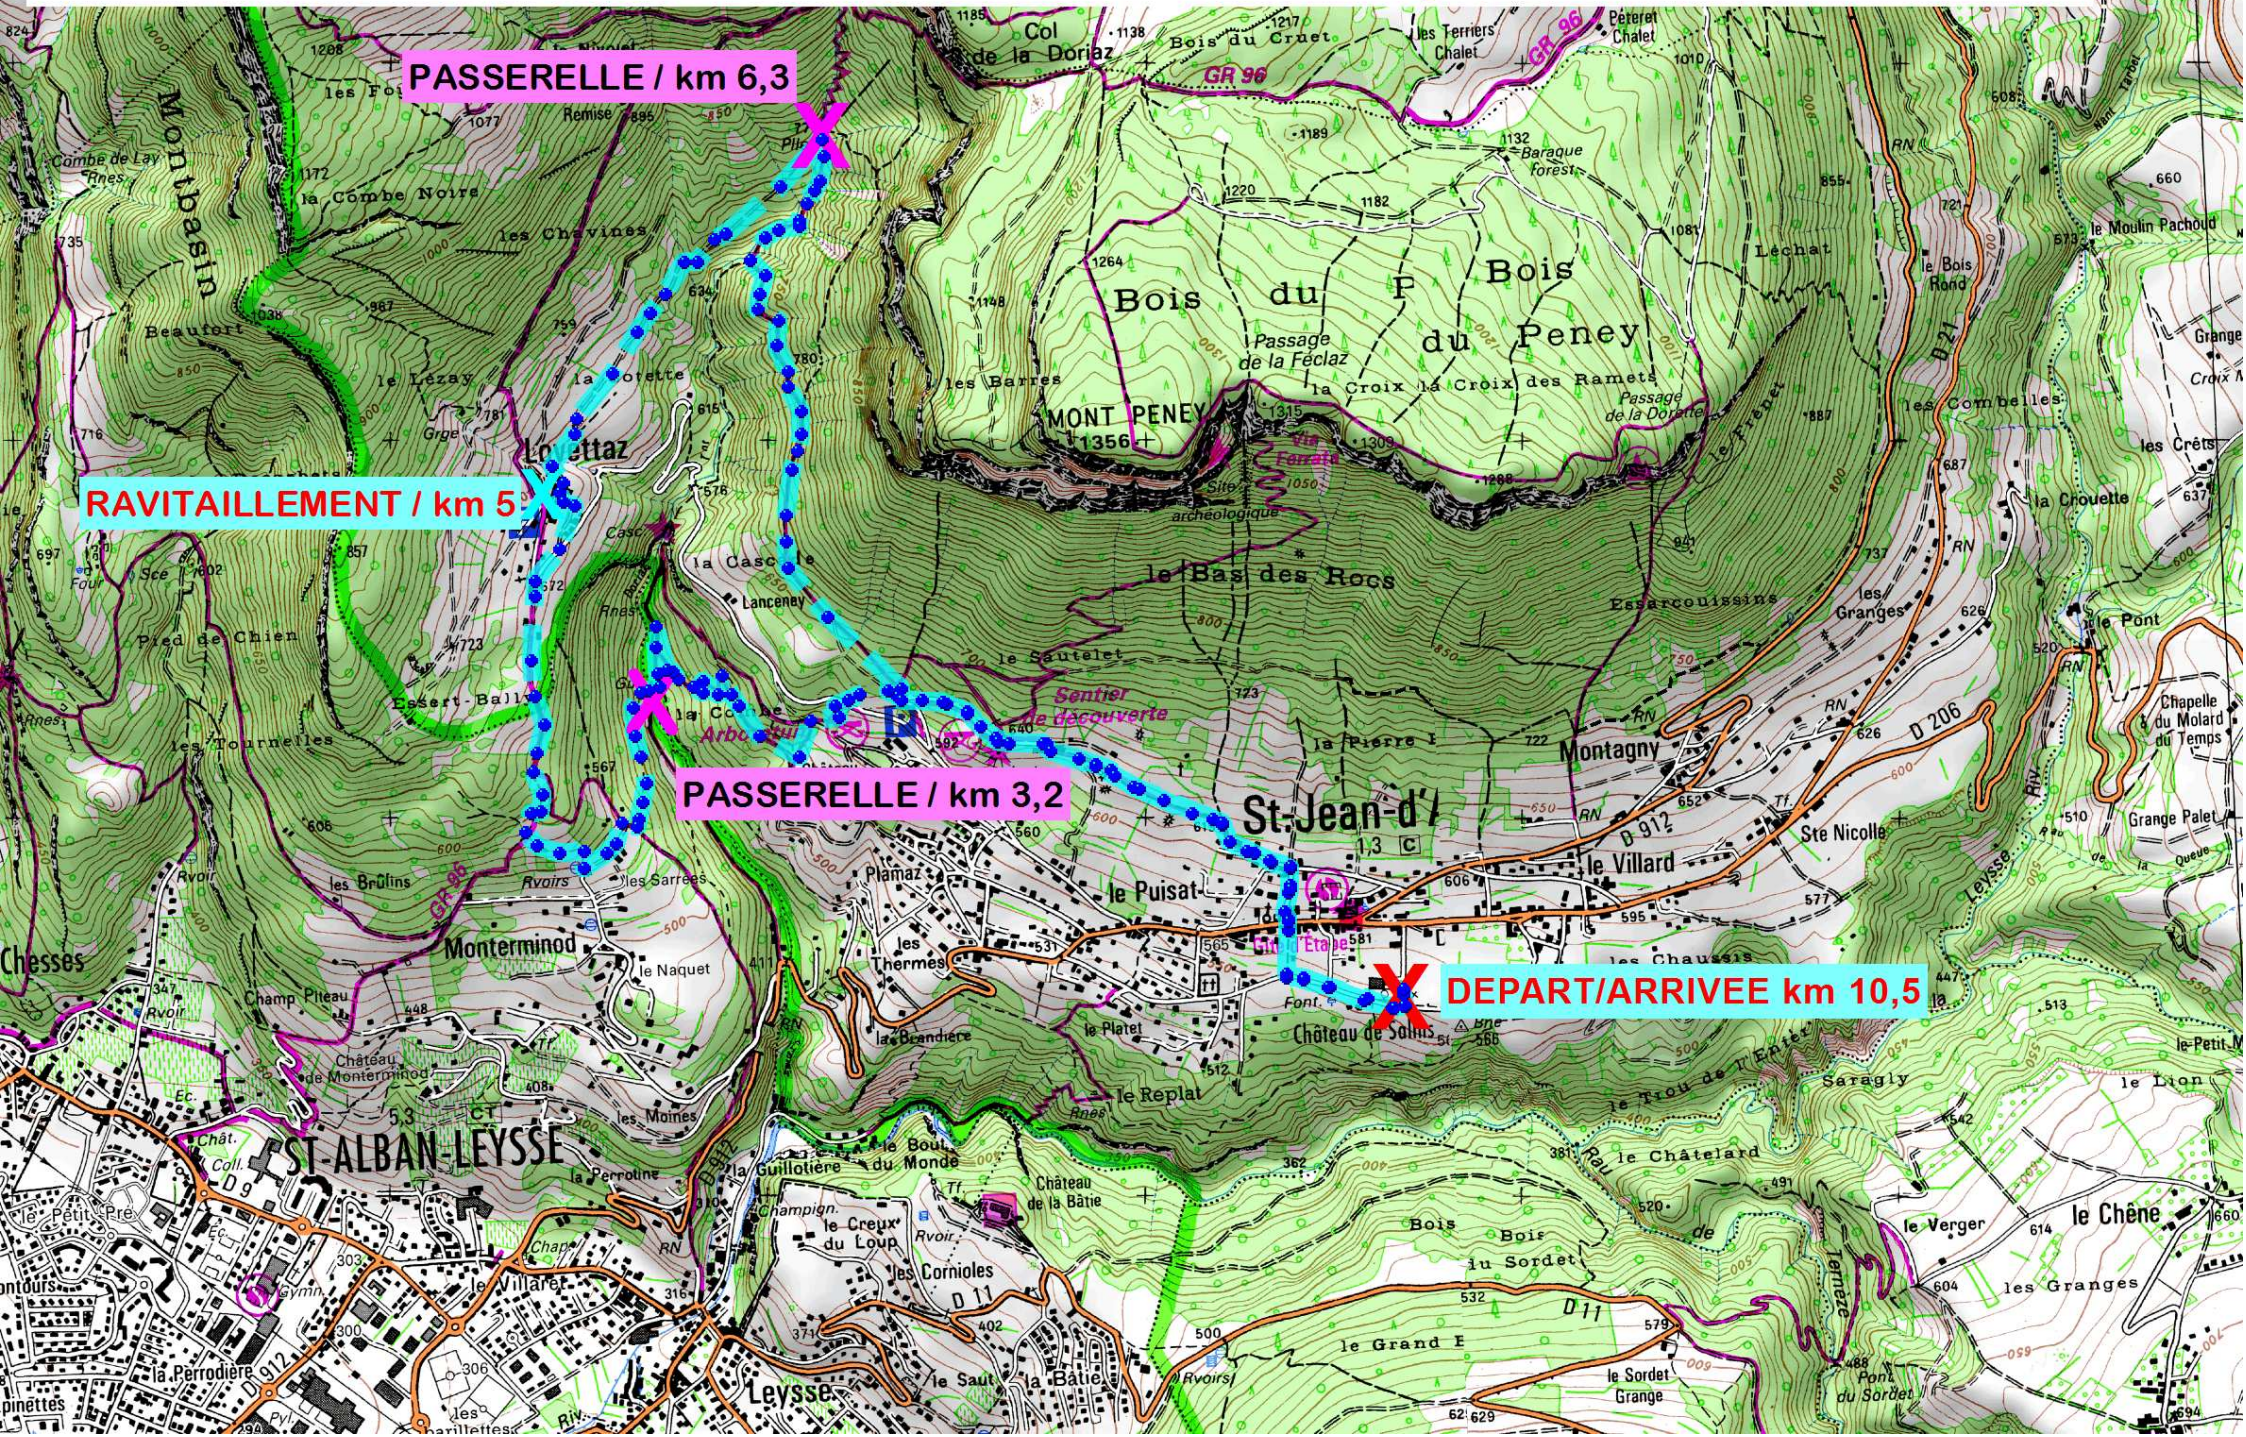

TRAIL du P'TIT SANGERAIN: 10,5km / 500m D+

PASSERELLE / km 6,3

RAVITAILLEMENT / km 5

PASSERELLE / km 3,2

DEPART/ARRIVEE km 10,5